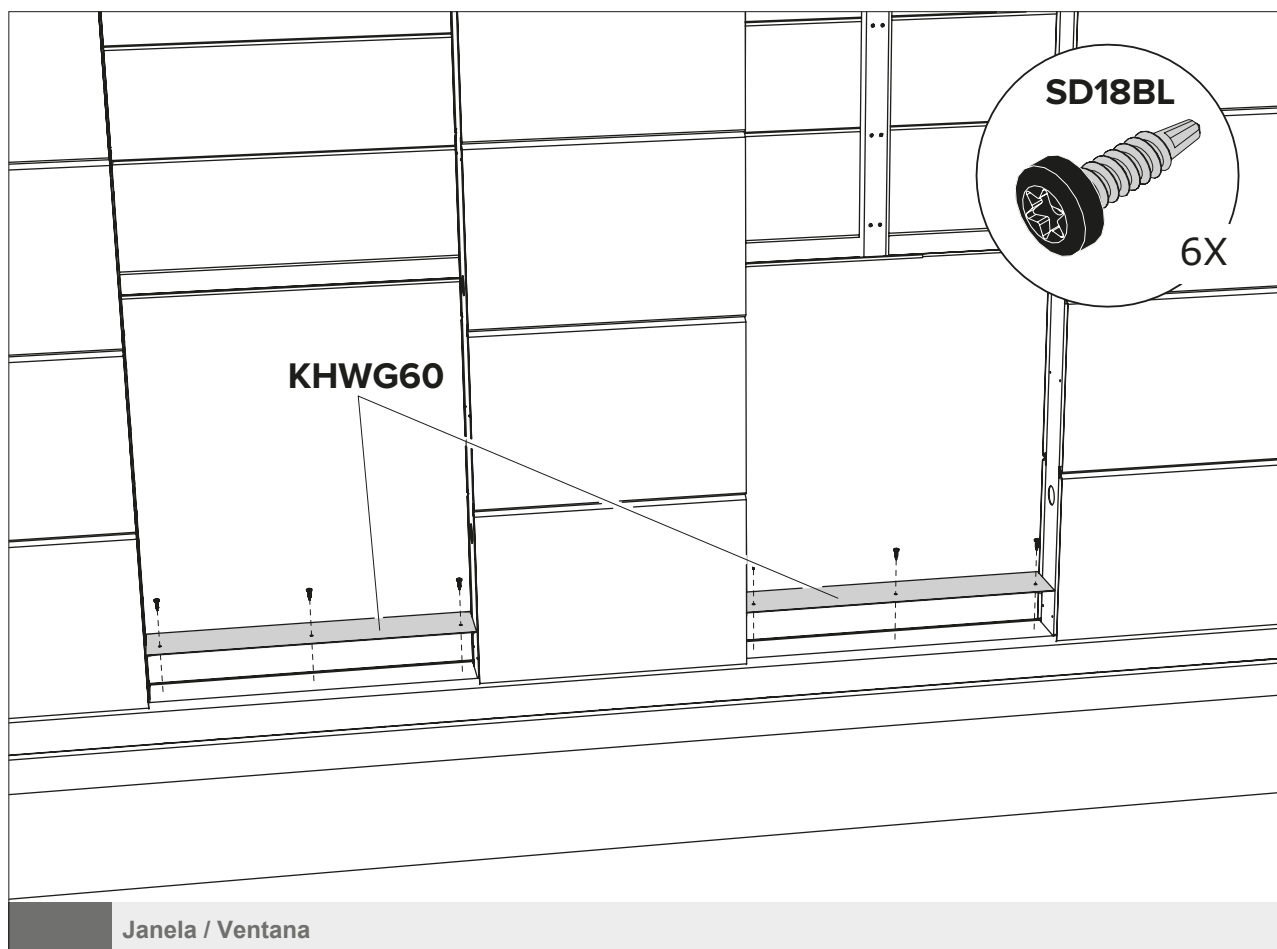

Janela / Ventana