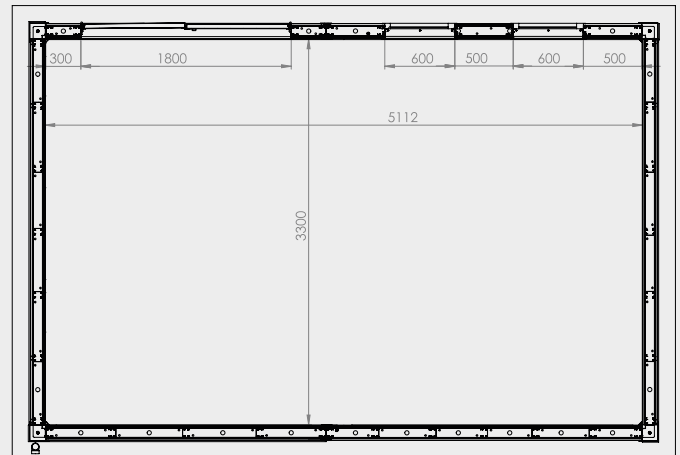

# NOVO HABITAT

CONSTRUÇÃO RÁPIDA

ABRIGO DE JARDIM / CASETA DE JARDÍN NH11

INSTRUÇÕES DE MONTAGEM  
INSTRUCCIONES DE MONTAJE

Cor / Color:

 Branco, Blanco

 Cinza claro, Gris claro

 Antracite, Antracita