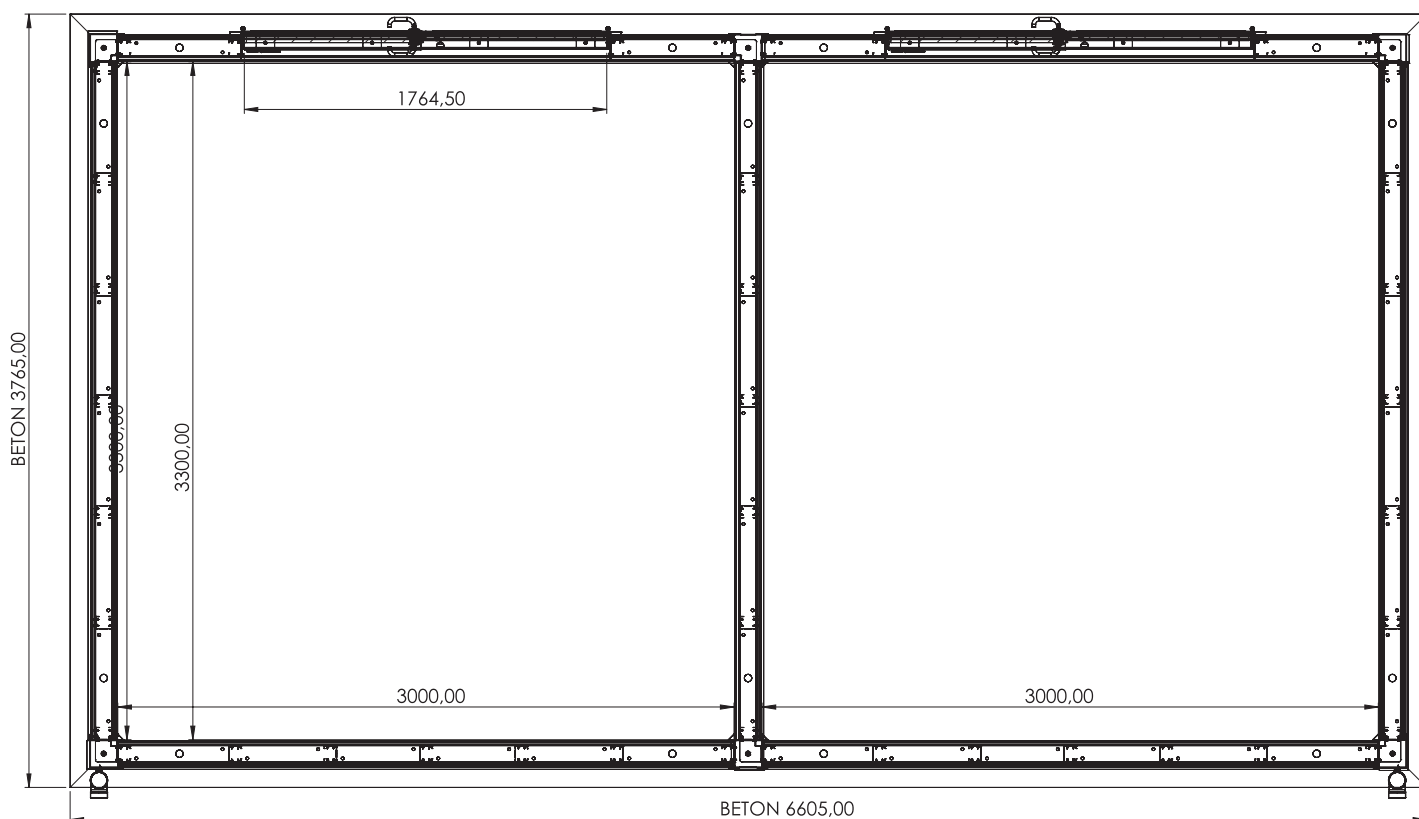

ABRIGO DE JARDIM NH12 DUPLO / CASETA DE JARDÍN NH12 DOBLE

Pressuposto / Presuposição

- O chão deve ser plano e nivelado.
  O piso deve ser feito de tal forma que seja possível fixá-lo ao abrigo de jardim.
- El suelo debe ser plano y nivelado.
  El piso debe ser hecho de tal forma que sea posible fijarlo a caseta de jardín.

PS

- O abrigo de jardim deve estar centrado na base.
- A caseta de jardín debe estar centrada na base.