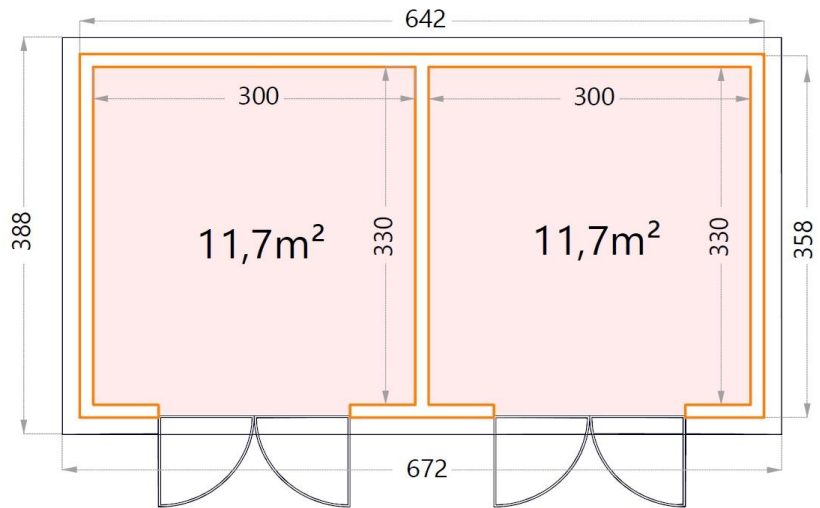

INSTRUÇÕES DE MONTAGEM INSTRUCCIONES DE MONTAJE

Cor / Color:

□ Branco, Blanco

□ Cinza claro, Gris claro

□ Antracite, Antracita