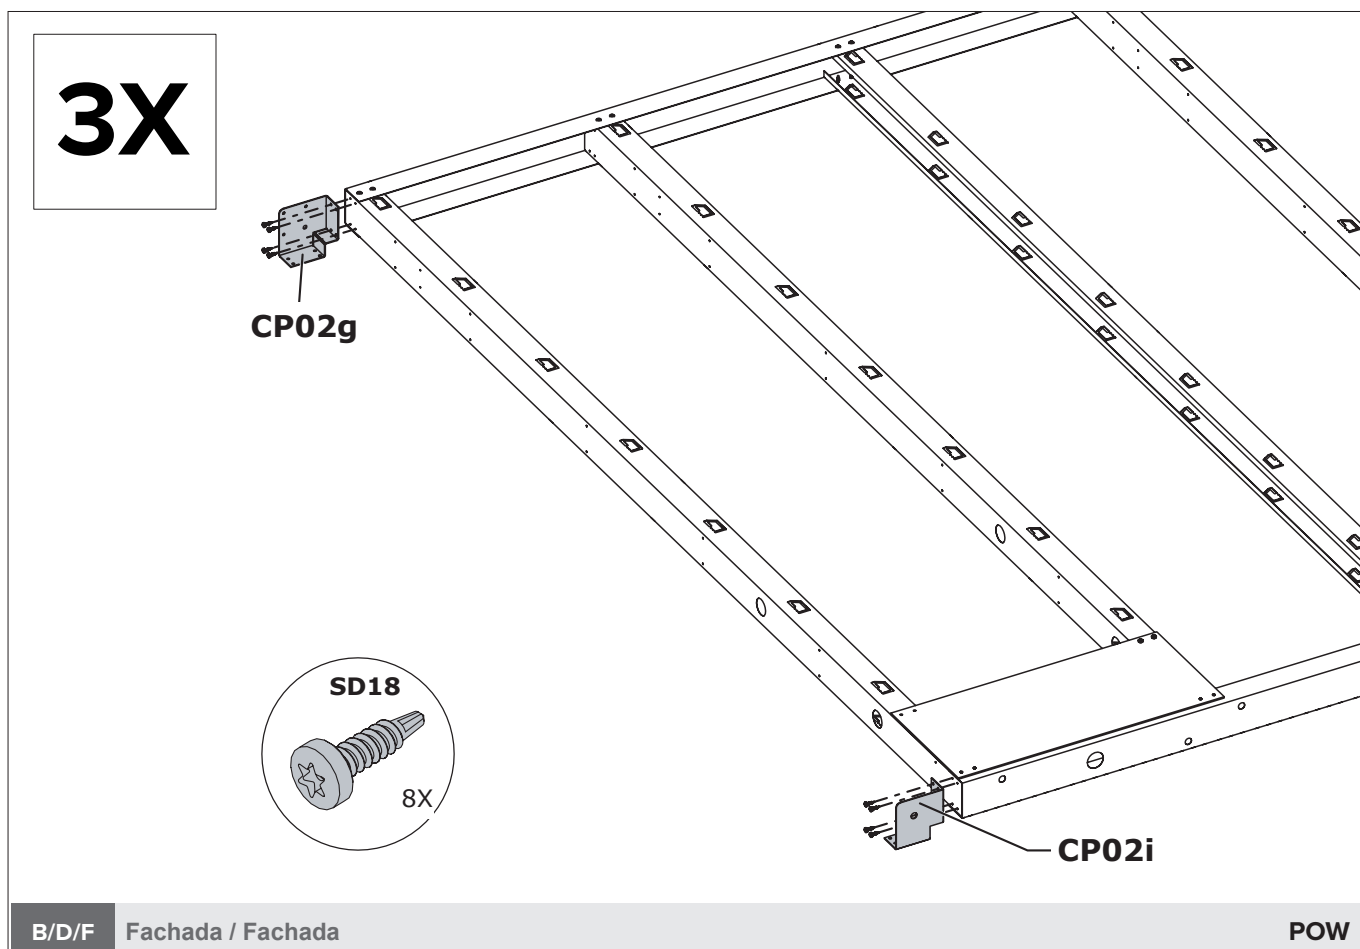

B/D/F Fachada / Fachada

POW

Virar o quadro / Girar marco

3X

B/D/F Fachada / Fachada

POW

ABRIGO DE JARDIM NH12 DUPLO / CASETA DE JARDÍN NH12 DOBLE

2X = A1/A2