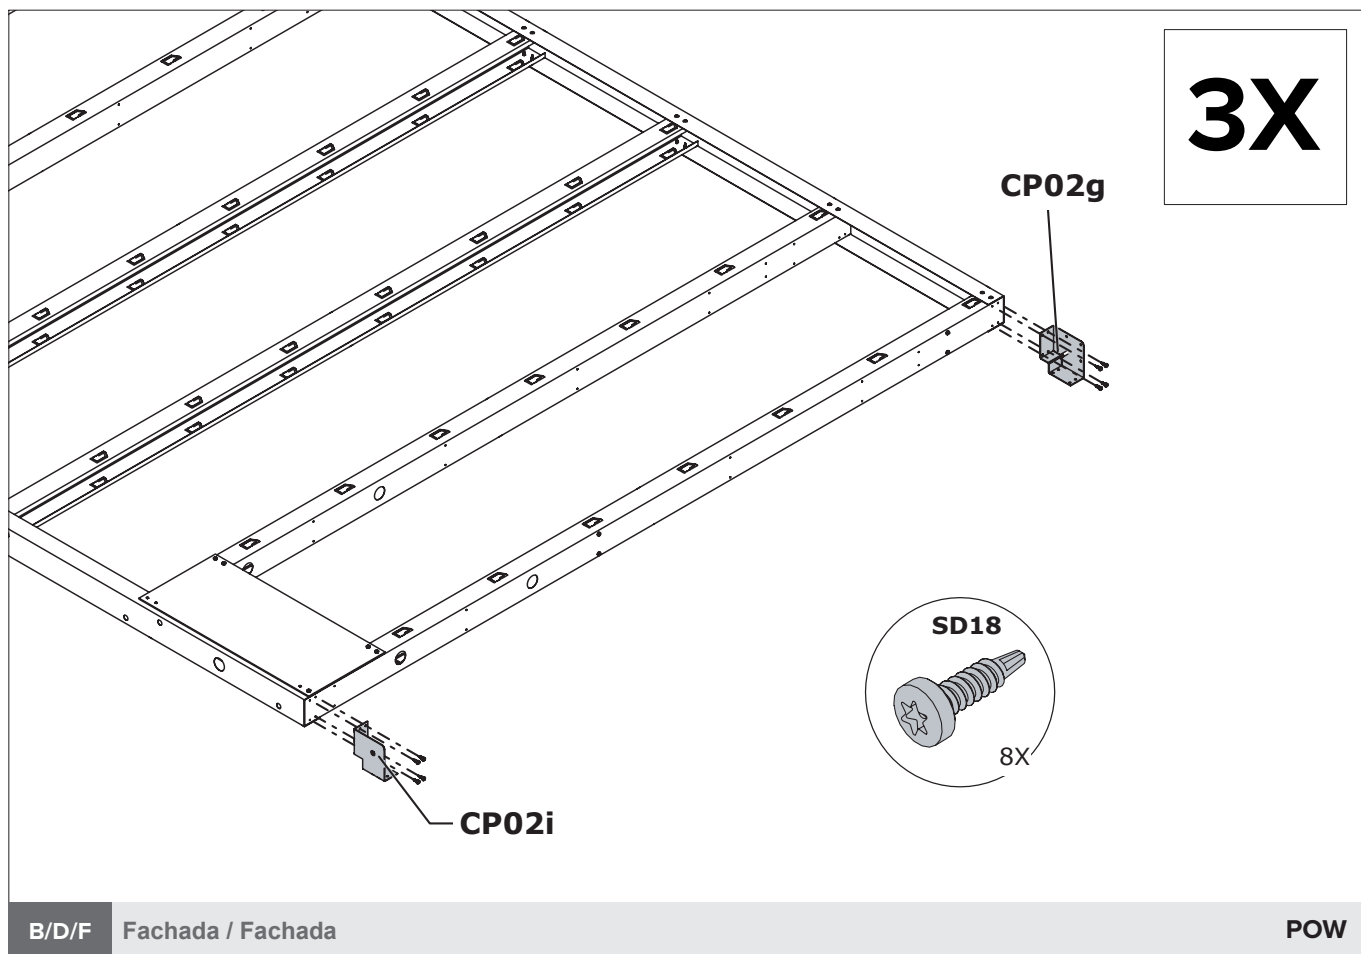

B/D/F Fachada / Fachada

POW

Virar o quadro / Girar marco

3X

B/D/F Fachada / Fachada

POW

ABRIGO DE JARDIM NH12 DUPLO / CASETA DE JARDÍN NH12 DOBLE

2X = A1/A2