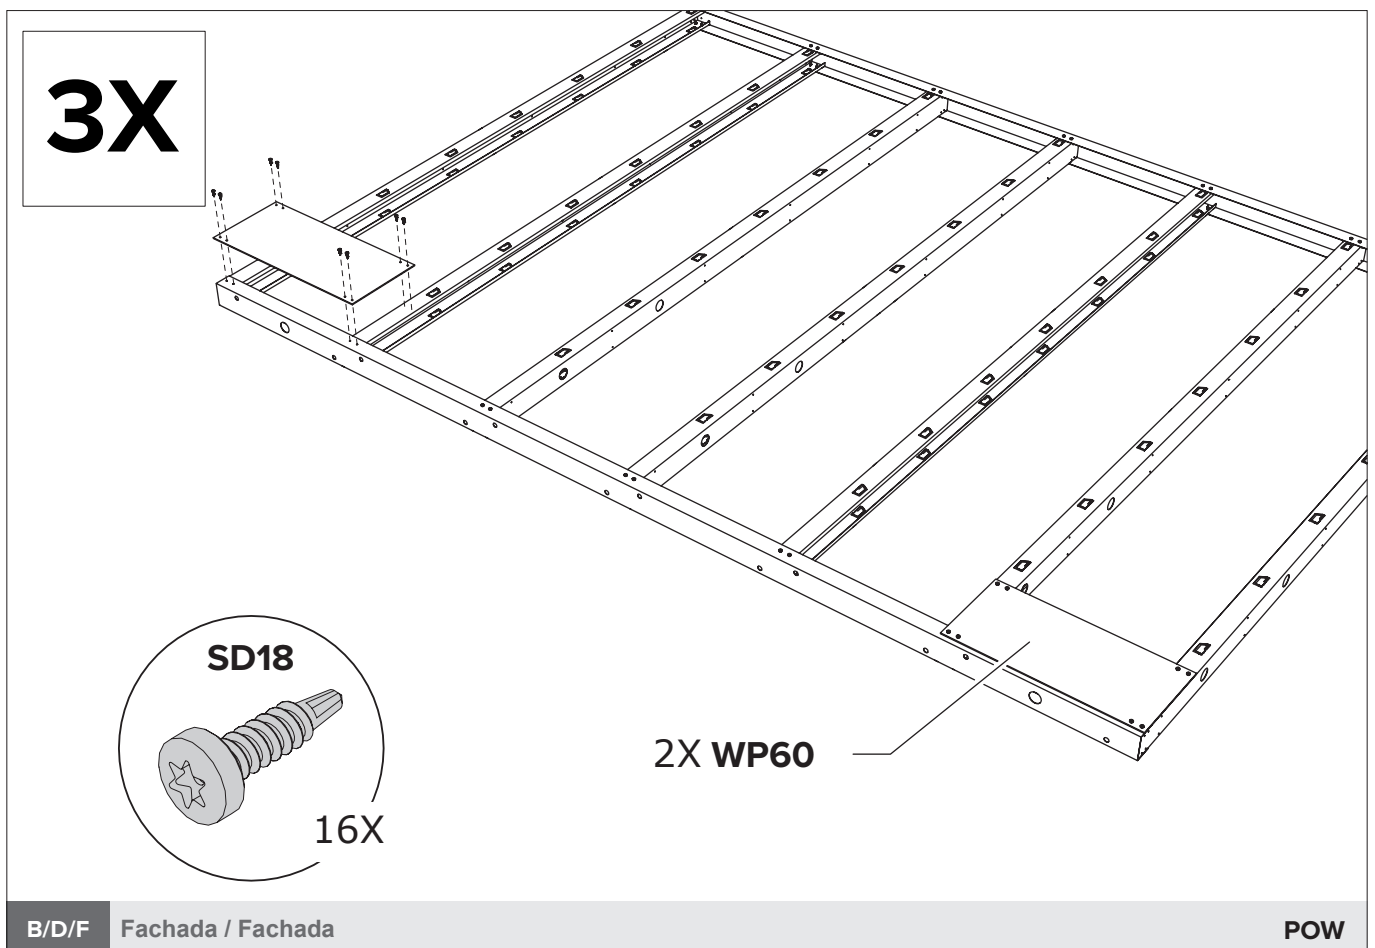

B/D/F Fachada / Fachada

POW

Virar o quadro / Girar marco

3X

B/D/F Fachada / Fachada

POW

ABRIGO DE JARDIM NH12 DUPLO / CASETA DE JARDÍN NH12 DOBLE

2X = A1/A2